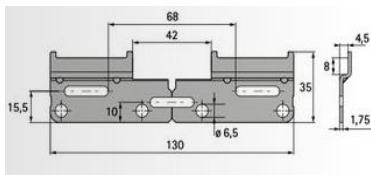

9208678	SAH sliede 0.13m 130kg	1.08€ ar PVN/gb.