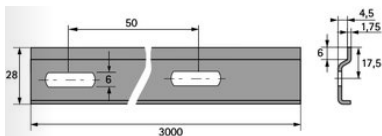

9007651	SAH sliede 3m 150kg.	12.97€ ar PVN/gb.