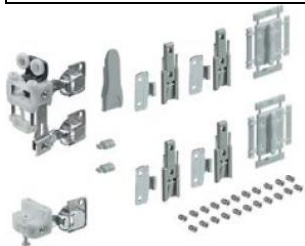

Tehniskie dati	Durvju platums un augstums
<ul style="list-style-type: none"> ➤ Vienām salokāmām durvīm ar divām daļām ➤ Uzliedzama durvju sistēma ➤ Paredzēta koka durvīm ➤ Durvju svars līdz 25kg. ➤ Durvju augstums līdz 2400mm ➤ Durvju platums 250 – 600mm ➤ Durvju biezums 16-25 mm ➤ Testēts ar 40000 cikliem 	

WingLine L komplekts vienām salokāmām durvīm līdz 25kg.

Artikuls	Atvēršanas veids	Cena (ar PVN)
9237880	kreisais	32.44€
9237881	labais	32.44€

Push to move atvēršanas bloks

Artikuls	Atvēršanas veids	Cena (ar PVN)
9238052	kreisais	41.70€
9238053	labais	41.70€

Augšējais profils

Artikuls	Garums	Cena (ar PVN)
9237917	2400	19.87€
9237917	1200	9.93€

Apakšējais profils

Artikuls	Garums	Cena (ar PVN)
9237990	2400	12.87€
9237990	1200	6.44€

Profilu montāžas klipsis

Artikuls	Cena (ar PVN)
9237758	1.11€

Sistēmas komplektā vēl nepieciešamas Hettich eņģes bez atsperes SY8675 110° un durvju spriegotāji

Artikuls	Nosaukums	Cena (ar PVN)
9073662	Brīvā vira SY 110° 8675 B12.5 virsējā	2.17€ / gb.
9073663	Brīvā vira SY 110° 8675 B3 pusīte	2.35€ / gb.
9071666	TopSY eur.skr.D-1.5 viras pam.	0.63€ / gb.
73347	Spriegotājs 1920mm brūns	12.68€ / gb.