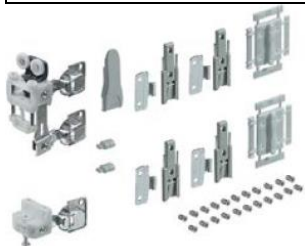

Tehniskie dati	Durvju platums un augstums
<ul style="list-style-type: none"> <li>➤ Vienām salokāmām durvīm ar divām daļām</li> <li>➤ Uzliekamo durvju sistēma</li> <li>➤ Paredzēta koka durvīm</li> <li>➤ Durvju svars līdz 25kg.</li> <li>➤ Durvju augstums līdz 2400mm</li> <li>➤ Durvju platums 250 – 600mm</li> <li>➤ Durvju biezums 16-25 mm</li> <li>➤ Testēts ar 40000 cikliem</li> </ul>	

WingLine L komplekts vienām salokāmām durvīm līdz 25kg.

Artikuls	Atvēršanas veids	Cena (ar PVN)
9237880	kreisais	<b>46.76€</b>
9237881	labais	<b>46.76€</b>

Push to move atvēršanas bloks

Artikuls	Atvēršanas veids	Cena (ar PVN)
9238052	kreisais	<b>75.87€</b>
9238053	labais	<b>75.87€</b>

Augšējais profils

Artikuls	Garums	Cena (ar PVN)
9237917	2400	<b>30.06€</b>
9237917 (0.5)	1200	<b>15.03€</b>

Apakšējais profils

Artikuls	Garums	Cena (ar PVN)
9237990	2400	<b>19.47€</b>
9237990 (0.5)	1200	<b>9.74€</b>

Profilu montāžas klipsis

Artikuls	Cena (ar PVN)
9237758	<b>1.40€</b>

Sistēmas komplektā vēl nepieciešamas Hettich eņģes bez atsperes SY8675 110° un durvju spriegotāji

Artikuls	Nosaukums	Cena (ar PVN)
9073662	Brīvā vira SY 110° 8675 B12.5 virsējā	<b>2.96€ / gb.</b>
9073663	Brīvā vira SY 110° 8675 B3 pusīte	<b>3.19€ / gb.</b>
9071666	TopSY eur.skr.D-1.5 viras pam.	<b>0.81€ / gb.</b>
73347	Spriegotājs 1920mm brūns	<b>16.93€ / gb.</b>