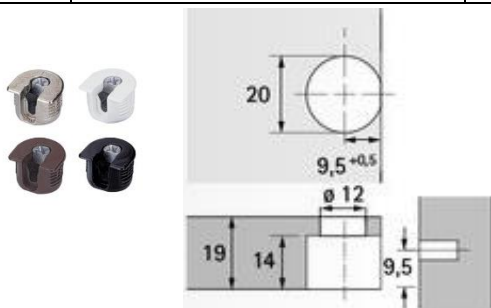

65503	Savienojums VB 35M/16 balts	<b>0.22€</b>
65504	Savienojums VB 35M/16 brūns	<b>0.22€</b>
79644	Savienojums VB 35M/16 melns	<b>0.22€</b>
9117653	Savienojums VB 35MD/16 niķelis	<b>0.39€</b>

65507	Savienojums VB 35M/19 balts	<b>0.22€</b>
65508	Savienojums VB 35M/19 brūns	<b>0.22€</b>
79643	Savienojums VB 35M/19 melns	<b>0.22€</b>
9124619	Savienojums VB 35MD/19 niķelis	<b>0.48€</b>