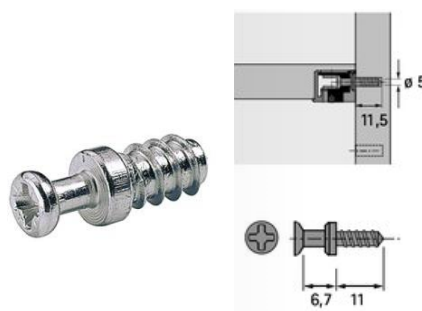

9021847	VB dībelis DU321 5/11x6.7	0.07€