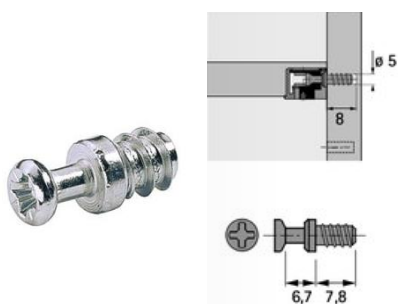

65503	Savienojums VB 35M/16 balts	<b>0.22€</b>
65504	Savienojums VB 35M/16 brūns	<b>0.22€</b>
79644	Savienojums VB 35M/16 melns	<b>0.22€</b>
9117653	Savienojums VB 35MD/16 niķelis	<b>0.39€</b>

65507	Savienojums VB 35M/19 balts	<b>0.22€</b>
65508	Savienojums VB 35M/19 brūns	<b>0.22€</b>
79643	Savienojums VB 35M/19 melns	<b>0.22€</b>
9124619	Savienojums VB 35MD/19 niķelis	<b>0.48€</b>