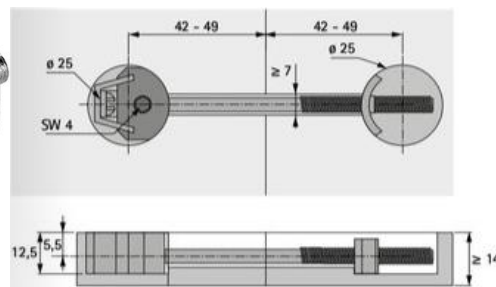

16048	Virsmu savilce AVB 5/150	0.74€
-------	--------------------------	-------

9079583	Virsmu savilce ātrā D35 AVB 4/150	4.30€/gb.
---------	-----------------------------------	-----------

9085654	Virsmu savilce ātrā D25 AVB 4/100	6.18€/gb.
---------	-----------------------------------	-----------