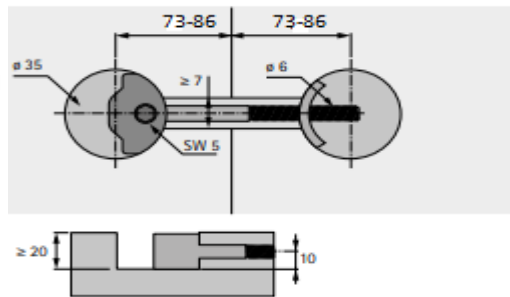

16048	Virsmu savilce AVB 5/150	0.74€
-------	--------------------------	-------

9079583	Virsmu savilce ātrā D35 AVB 4/150	4.30€/gb.
---------	-----------------------------------	-----------

9085654	Virsmu savilce ātrā D25 AVB 4/100	6.18€/gb.
---------	-----------------------------------	-----------