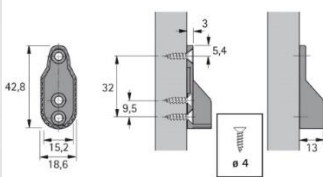

9079590	Drēbju stanga 30x15/3m 1.2mm alu.anodēta	23.47 €/gab.
---------	--	--------------

9079719	Turētājs drēbju stangai skrūvētājs alu.	1.27 €/gab.
---------	---	-------------

9000598	Drēbju stanga 30x15/3m niķel.mat	18.00€/gab.
---------	----------------------------------	-------------