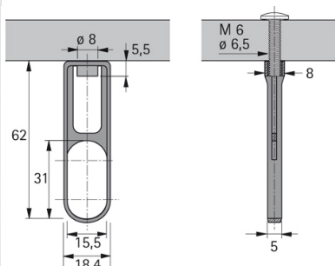

70664	Turētājs drēbju stangai SL322 skrūvējams hrom.	0.56 €/gab.
-------	--	-------------

70676	Turētājs vid.zem plaukta drēbju stangai SL781 skrūvējams	1.81 €/gab.
-------	--	-------------

70668	Turētājs zem plaukta dr.stangai SL789	0.96 €/gab.
-------	---------------------------------------	-------------