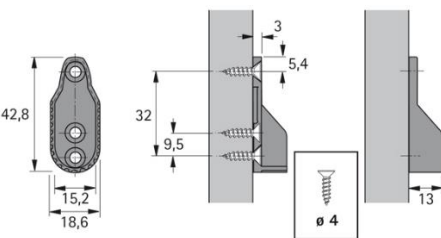

9079590	Drēbju stanga 30x15/3m 1.2mm alu.anodēta	23.47 €/gab.
---------	--	--------------

9079719	Turētājs drēbju stangai skrūvētājs alu.	1.27 €/gab.
---------	---	-------------

9000598	Drēbju stanga 30x15/3m niķel.mat	18.00€/gab.
---------	----------------------------------	-------------