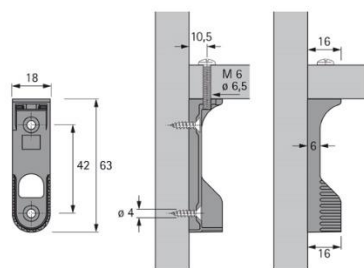

70664	Turētājs drēbju stangai SL322 skrūvējams hrom.	0.56 €/gab.
-------	--	-------------

70676	Turētājs vid.zem plaukta drēbju stangai SL781 skrūvējams	1.81 €/gab.
-------	--	-------------

70668	Turētājs zem plaukta dr.stangai SL789	0.96 €/gab.
-------	---------------------------------------	-------------