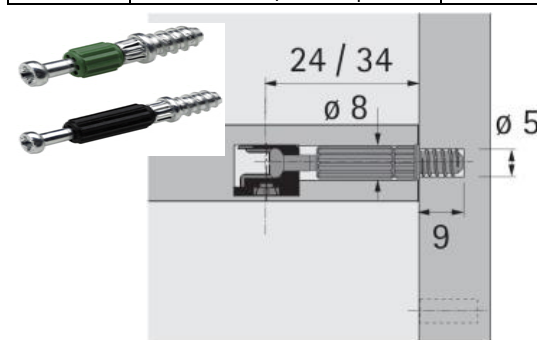

48037	Dībelis TWISTER 5/8.5x24	0.10€/gb.
48038	Dībelis TWISTER 5/8.5x34	0.10€/gb.