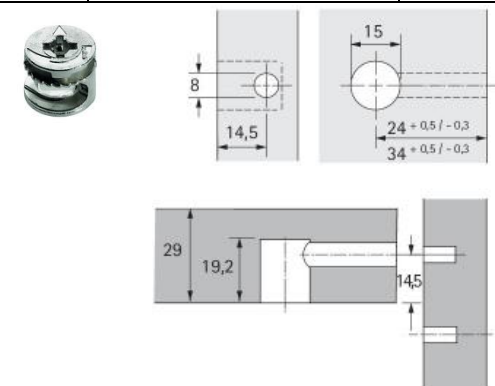

79488	Ekscentrs R15/29 bez apdares	0.20€/gb.