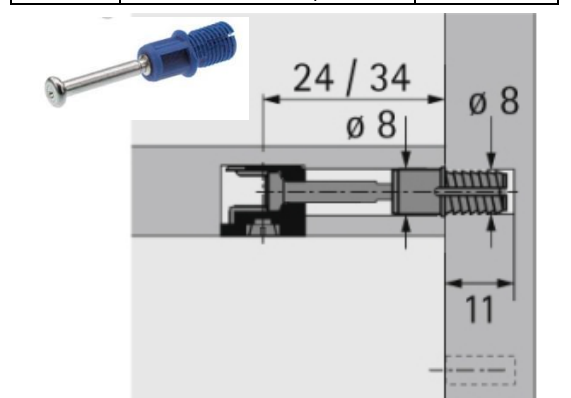

9046182	Dībelis RAPID 8/10.5x34	0.13€/gb.