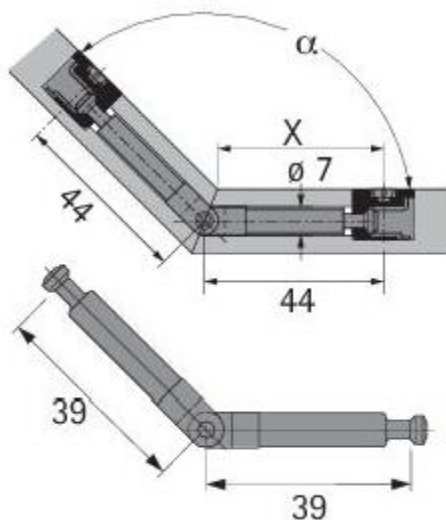

79568	Dabultdībelis R15 DU868 19/34	0.58€
-------	-------------------------------	-------

79580	Lenča dabultdībelis R15 DU860 34	0.81€
-------	----------------------------------	-------

Drill hole spacing X mm for DU 860

Angle	Shelf thickness 15 mm	Shelf thickness 16 mm	Shelf thickness 19 mm	Shelf thickness 22 mm	Shelf thickness 29 mm
100°	37,7	37,3	36,0	34,8	31,8
105°	38,2	37,9	36,7	35,6	32,9
110°	38,7	38,4	37,3	36,3	33,9
115°	39,2	38,9	37,9	37,0	35,8
120°	39,7	39,4	38,5	37,7	35,6
125°	40,1	39,8	39,1	38,3	36,5
130°	40,5	40,3	39,6	38,9	37,7
135°	40,9	40,7	40,1	39,4	38,0
140°	41,3	41,1	40,5	40,0	38,7
145°	41,6	41,5	41,0	40,5	39,4
150°	42,0	41,9	41,5	41,1	40,1
155°	42,3	42,2	41,9	41,6	40,8
160°	42,7	42,6	42,3	42,1	41,4