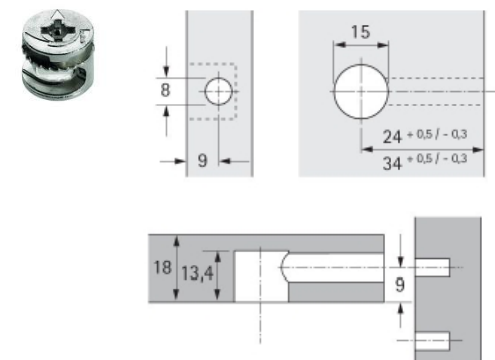

9056599	Ekscentrs R15/18 bez apdares	0.13€/gb.