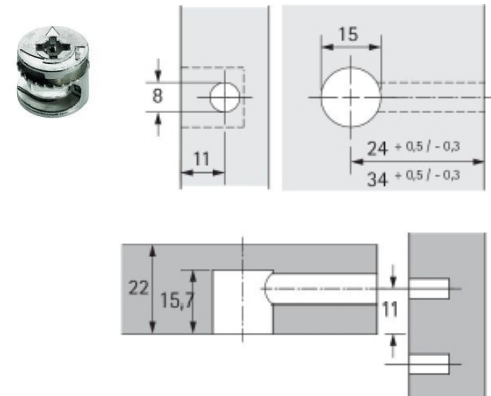

79477	Ekscentrs R15/22 bez apdares	0.16€/gb.