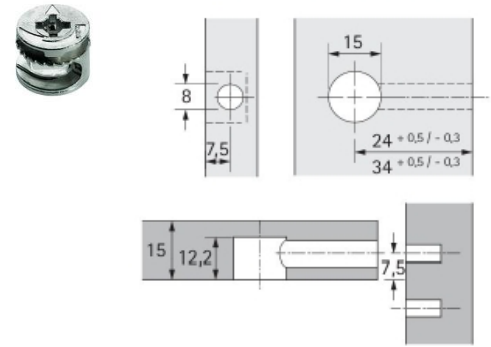

9059487	Ekscentrs R15/15 bez apdares	0.13€/gb.