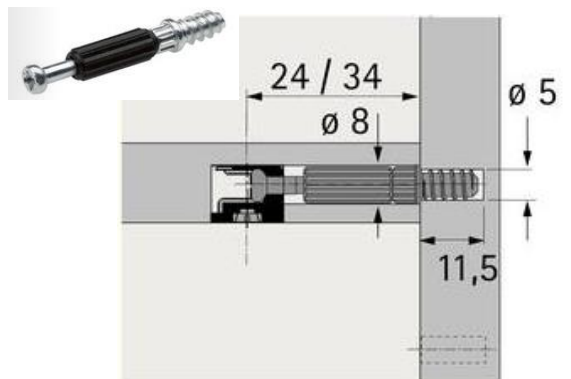

9047861	Dībelis TWISTER 5/11x34	0.13€/gb.