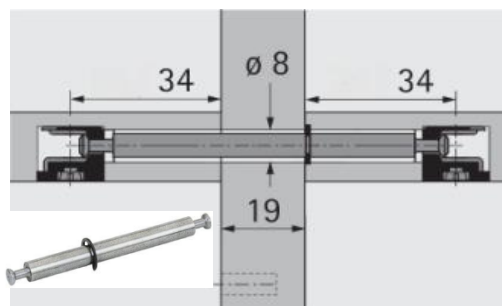

79568	Dabultdībelis R15 DU868 19/34	0.58€