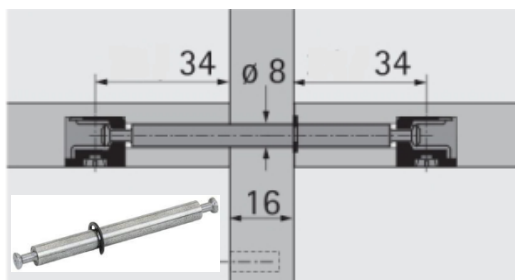

79602	Dabultdībelis R15 DU868 16/34	0.63€