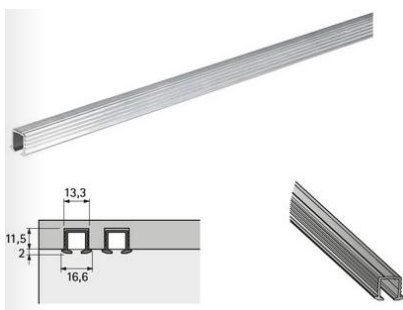

Tehniskie dati	Durvju platums un augstums
<ul style="list-style-type: none"> ➤ Viensliežu vai divsliežu bīdāmo durvju sistēma ➤ Koka un alumīnija durvīm durvīm ➤ Durvju svars līdz 15kg ➤ Durvju augstums līdz 1500mm ➤ Durvju platums 400 – 1000mm ➤ Durvju biezums 16-19 mm ➤ Pieejama klusā aizvēršana un atvēršana ➤ Augstuma regulācija +/-1.5mm 	

Sistēmas komplekts divām durvīm ar kluso aizvēršanu un atvēršanu

Artikuls	Min. durvju platums	Cena ar PVN
9208511	590mm	139.96€/komp.

Sistēmas komplekts divām durvīm ar kluso aizvēršanu

Artikuls	Min. durvju platums	Cena ar PVN
9134311	410mm	115.91€/komp.

Sistēmas komplekts divām durvīm bez klusās aizvēršanas

Artikuls	Min. durvju platums	Cena ar PVN
9136103	400mm	64.51€/komp.

Alumīnija sliede

Artikuls	Garums	Cena ar PVN
9145851	2000mm	12.44€/gb.

SysLine S

Alumīnija dubultprofils