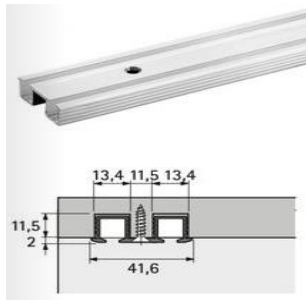

Tehniskie dati	Durvju platums un augstums
<ul style="list-style-type: none"> ➤ Viensliežu vai divsliežu bīdāmo durvju sistēma ➤ Koka un alumīnija durvīm durvīm ➤ Durvju svars līdz 15kg ➤ Durvju augstums līdz 1500mm ➤ Durvju platums 400 – 1000mm ➤ Durvju biezums 16-19 mm ➤ Pieejama klusā aizvēršana un atvēršana ➤ Augstuma regulācija +/-1.5mm 	

Sistēmas komplekts divām durvīm bez klusās aizvēršanas

Artikuls	Min. durvju platums	Cena ar PVN
9136103	400mm	64.51€/komp.

Alumīnija sliede

Artikuls	Garums	Cena ar PVN
9145851	2000mm	12.44€/gb.

SysLine S

Alumīnija dubultprofils