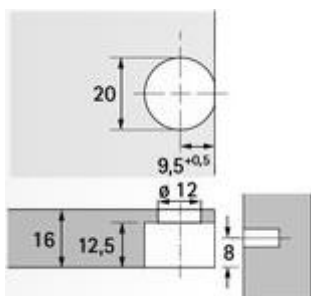

65517	Savienojums VB 36MD/16 niķ.	0.68€
-------	-----------------------------	--------------

65503	Savienojums VB 35M/16 balts	0.25€
65504	Savienojums VB 35M/16 brūns	0.25€
79644	Savienojums VB 35M/16 melns	0.25€
9117653	Savienojums VB 35MD/16 niķelis	0.41€