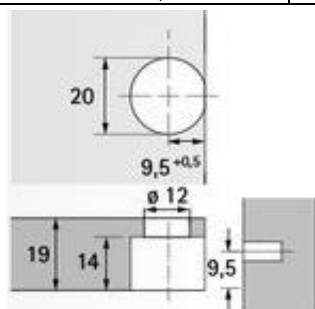

65517	Savienojums VB 36MD/16 niķ.	0.68€
-------	-----------------------------	--------------

65503	Savienojums VB 35M/16 balts	0.25€
65504	Savienojums VB 35M/16 brūns	0.25€
79644	Savienojums VB 35M/16 melns	0.25€
9117653	Savienojums VB 35MD/16 niķelis	0.41€