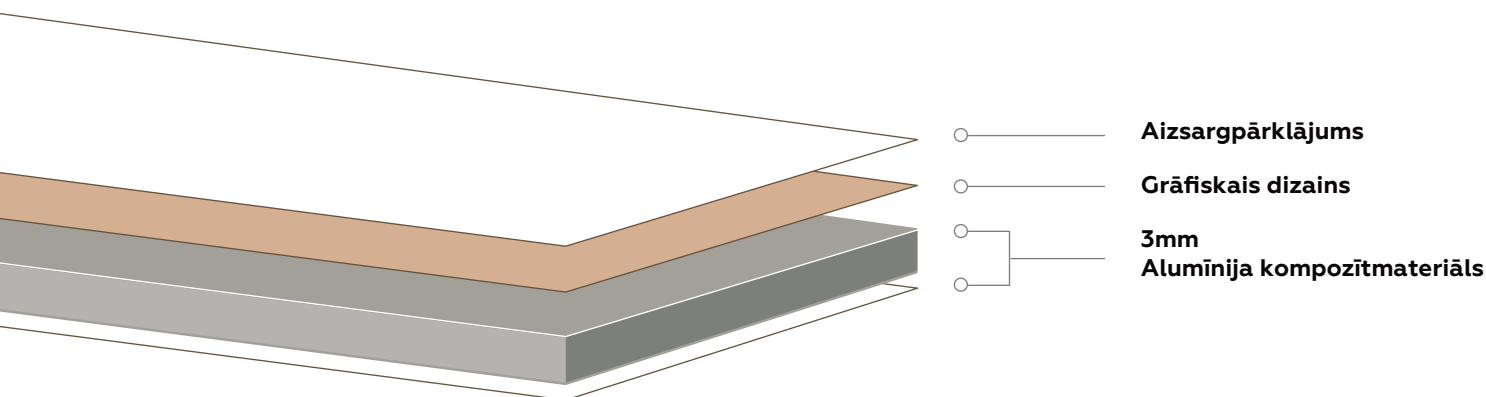

Sienas paneļi

harmonija starp stilu un praktiskumu

Augstas kvalitātes alumīnija kompozītmateriāla paneļi ar dizainu no mūsu kataloga, pārklāti ar izcilas kvalitātes laku, nodrošina ne tikai aizsardzību pret mikro skrāpējumiem, pirkstu nospiedumiem, traipiem un mitrumu, bet arī piešķir telpām mūsdienīgu un pievilcīgu izskatu.

LAKOJUMU IESPĒJAS

— **Glancēts**
(High Gloss)

izsmalcinātam spīdumam

— **Matēts** (Super Matt
with Soft Touch effect)

elegantiem un maigiem toņiem

Izvēlieties no daudzveidīgām tekstūrām, bagātīgiem toņiem un unikāliem dizainiem. Mūsu klāstā ietilpst spīdīgi un matēti paneļi, ideāli piemēroti virtuvēm, vannas istabām vai akcenta sienām, piešķirot telpām īpašu raksturu un stilu.

Kā arī paneļi ir lieliska izvēle medicīnas un pārtikas nozarei, jo tie ir izturīgi pret dezinficējošiem līdzekļiem, nodrošinot augstu higiēnas līmeni un vieglu kopšanu.